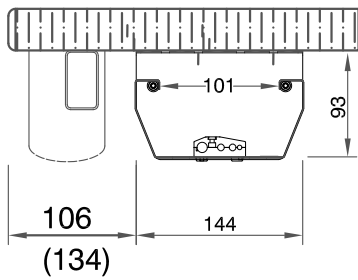

Montageanleitung Kabelwanne: KC12, KC16, KC18

1 x A (KC12) 591315 (KC16) 591317 (KC18) 591318	2 x B 591316	4 x C (6,3 x 19) 500254	4 x D optional (4,5 x 20) 582330	2 x E 500376	2 x F (M4x35) 591234	2 x G (M4) 591235
---	----------------------------	--	--	----------------------------	---------------------------------------	------------------------------------

Position 1 :

Position 2 :

Position 3 : (bei H / Q -Serie)

optional :

"ELSL 45"