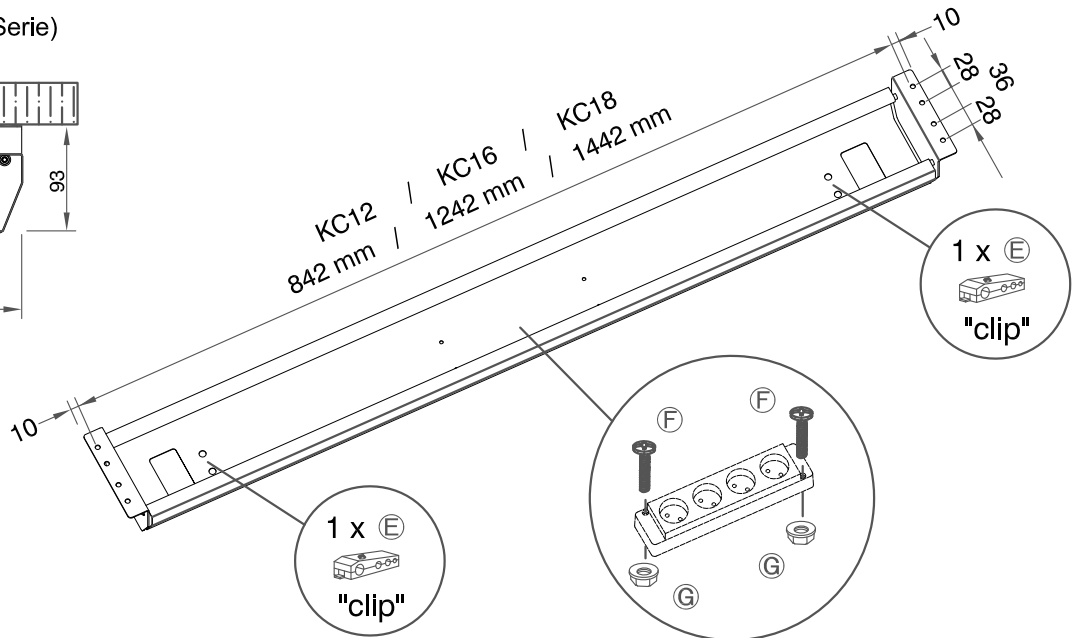

Montageanleitung Kabelwanne: KC12, KC16, KC18

1 x A (KC12) 591315 (KC16) 591317 (KC18) 591318	2 x B 591316	4 x C (6,3 x 19) 500254	4 x D optional (4,5 x 20) 582330	2 x E 500376	2 x F (M4x35) 591234	2 x G (M4) 591235
---	----------------------------	--	--	----------------------------	---------------------------------------	------------------------------------

Position 1 :

Position 2 :

Position 3 : (bei H / Q -Serie)

optional :

"ELSL 45"