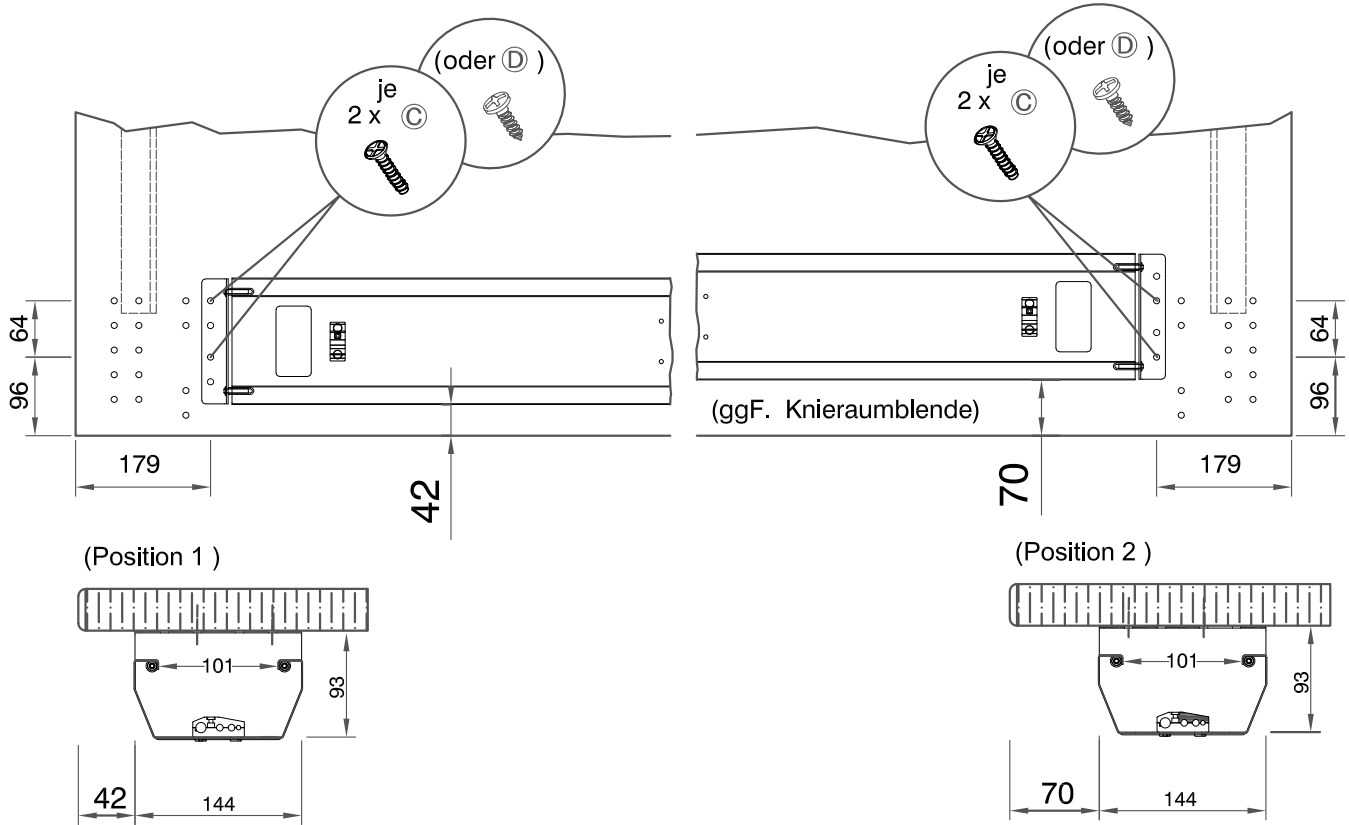

Montageanleitung Kabelwanne: KC12, KC16, KC18

1 x A (KC12) 591315 (KC16) 591317 (KC18) 591318	2 x B 591316	4 x C (6,3 x 19) 500254	4 x D optional (4,5 x 20) 582330	2 x E 500376	2 x F (M4x35) 591234	2 x G (M4) 591235
---	----------------------------	--	--	----------------------------	---------------------------------------	------------------------------------

Position 1 :

Position 2 :

Position 3 : (bei H / Q -Serie)

optional :

"ELSL 45"